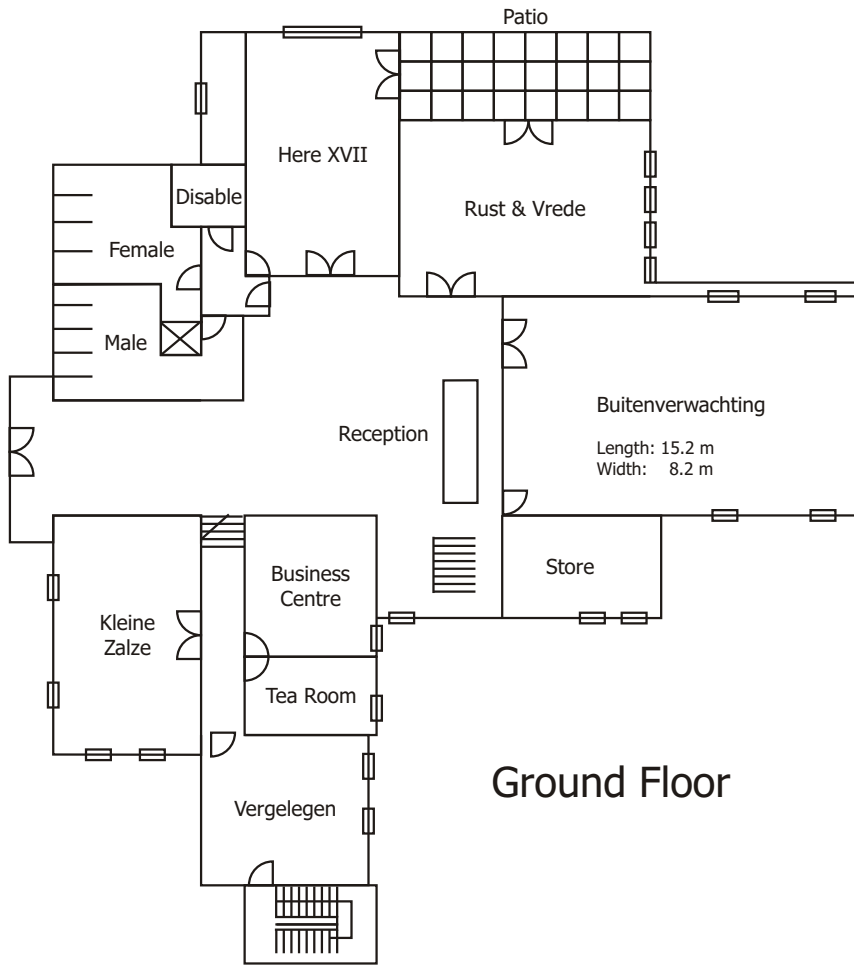

## Conference Centre

Room Name	Seating capacities						Room dimensions			Area M2	Light				Standard equipment			Screens	
	U-Shape	Double-U	School Room	Cinema	Board-room	Banquet	Length M	Width M	Height M		Room Controls	Dimmers	Windows	Black Out	Data Projector	Audio	Internet		
Buitenverwachting	30	40	70	100	30	60	15	7.85	3	124.64	Y	Y	Y	Y	Y	Y	Y		
Constantia	30	40	70	100	30	60	15	7.85	6	124.64	Y	Y	Y	Y	Y	Y	Y		
Kanonkop	20	-	18	40	16	30	9	7.8	6	75	Y	Y	Y	-	Y	Y	Y		
Kleine Zalze	20	-	18	40	16	30	10.5	5.65	4	104.25	Y	Y	Y	Y	Y	Y	Y		
Here XVIII	-	-	-	-	18	-	9	7.8	4	66.25	Y	Y	Y	Y	Y	Y	Y		
Rust & Vrede	20	25	18	40	18	30	9.4	6.47	-	81.89	Y	Y	Y	-	Y	Y	Y		
Uiterwyk 1	8	-	8	10	10	10	5.65	4.25	4	21	Y	Y	Y	Y	Y	-	Y		
Uiterwyk 2	8	-	8	10	10	10	5.65	4.62	4	21	Y	Y	Y	Y	Y	-	Y		
Uitzicht	20	25	18	40	18	30	9.4	6.47	2.3	81.89	Y	Y	Y	-	Y	Y	Y		
Vergelegen	10	-	10	20	10	10	5.63	6	4	30	Y	Y	Y	-	Y	Y	Y		
Zandvliet	8	-	8	12	10	10	5.25	4.65	4	31	Y	Y	Y	-	Y	Y	Y		
Zevenwacht	10	-	10	20	10	10	5.63	6	4	30	Y	Y	Y	-	Y	Y	Y	2.4	1.81

## De Kasteel

Room Name	Seating capacities						Room dimensions			Area M2	Light				Standard equipment			Screens	
	U-Shape	Double-U	School Room	Cinema	Half Rounds	Banquet	Length M	Width M	Height M		Room Controls	Dimmers	Windows	Black Out	Data Projector	Audio	Internet	Height (max)	Width (max)
De Kasteel full	-	-	200	300	-	300	35	17.5	4	613	Y	Y	Y	Y	Y	Y	Y	3	3
De Kasteel half	70	90	140	180	120	140	17.5	17.5	4	306	Y	Y	Y	Y	Y	Y	Y	3	3
De Kasteel quarter	35	50	70	120	60	70	17.5	8.8	4	154	Y	Y	Y	Y	Y	Y	Y		