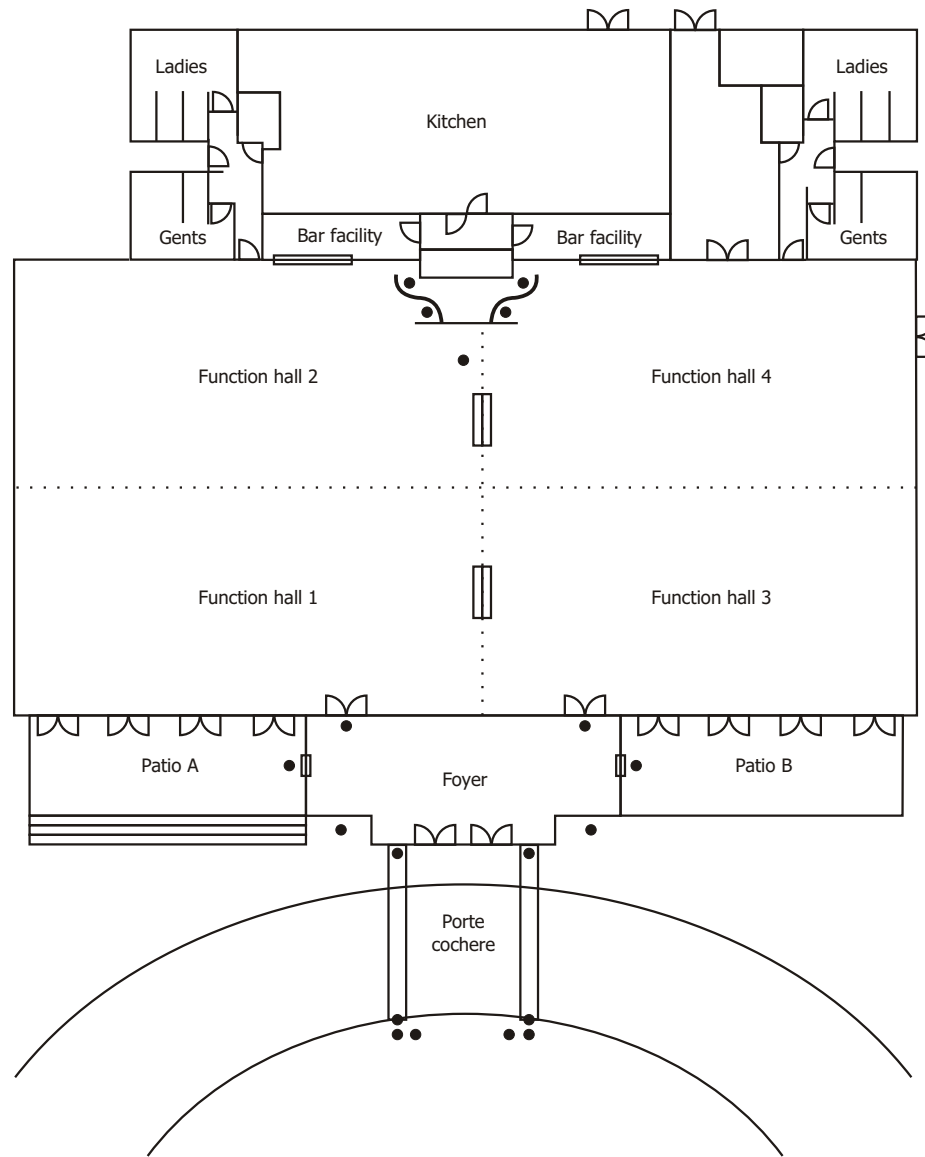

First Floor

De Kasteel Floorplan

Tel: +27 12 808 0150
Fax: +27 12 808 0428
reservations@kievitskroon.co.za
www.kievitskroon.co.za