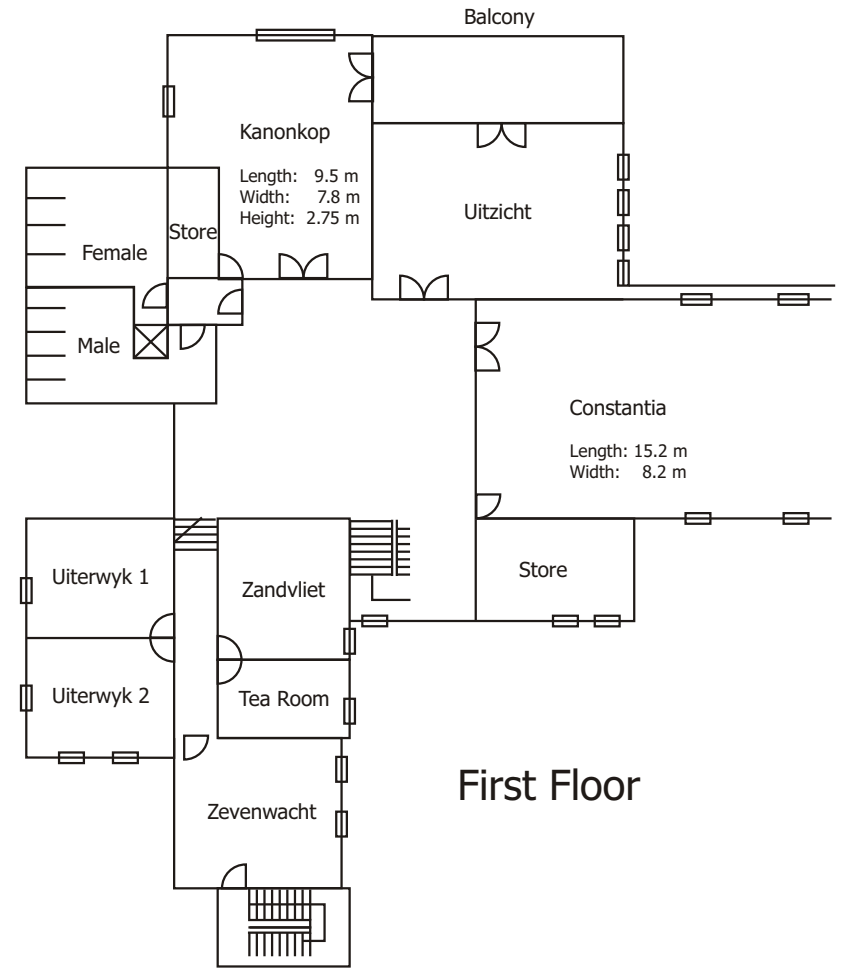

## Conference Centre

Room Name	Seating capacities						Room dimensions			Area M2	Light				Standard equipment			Screens	
	U-Shape	Double-U	School Room	Cinema	Board-room	Banquet	Length M	Width M	Height M		Room Controls	Dimmers	Windows	Black Out	Data Projector	Audio	Internet		
Buitenverwachting	30	40	70	100	30	60	15	7.85	3	124.64	Y	Y	Y	Y	Y	Y	Y		
Constantia	30	40	70	100	30	60	15	7.85	6	124.64	Y	Y	Y	Y	Y	Y	Y		
Kanonkop	20	-	18	40	16	30	9	7.8	6	75	Y	Y	Y	-	Y	Y	Y		
Kleine Zalze	20	-	18	40	16	30	10.5	5.65	4	104.25	Y	Y	Y	Y	Y	Y	Y		
Here XVIII	-	-	-	-	18	-	9	7.8	4	66.25	Y	Y	Y	Y	Y	Y	Y		
Rust & Vrede	20	25	18	40	18	30	9.4	6.47	-	81.89	Y	Y	Y	-	Y	Y	Y		
Uiterwyk 1	8	-	8	10	10	10	5.65	4.25	4	21	Y	Y	Y	Y	Y	-	Y		
Uiterwyk 2	8	-	8	10	10	10	5.65	4.62	4	21	Y	Y	Y	Y	Y	-	Y		
Uitzicht	20	25	18	40	18	30	9.4	6.47	2.3	81.89	Y	Y	Y	-	Y	Y	Y		
Vergelegen	10	-	10	20	10	10	5.63	6	4	30	Y	Y	Y	-	Y	Y	Y		
Zandvliet	8	-	8	12	10	10	5.25	4.65	4	31	Y	Y	Y	-	Y	Y	Y		
Zevenwacht	10	-	10	20	10	10	5.63	6	4	30	Y	Y	Y	-	Y	Y	Y	2.4	1.81

## De Kasteel

Room Name	Seating capacities						Room dimensions			Area M2	Light				Standard equipment			Screens	
	U-Shape	Double-U	School Room	Cinema	Half Rounds	Banquet	Length M	Width M	Height M		Room Controls	Dimmers	Windows	Black Out	Data Projector	Audio	Internet	Height (max)	Width (max)
De Kasteel full	-	-	200	300	-	300	35	17.5	4	613	Y	Y	Y	Y	Y	Y	Y	3	3
De Kasteel half	70	90	140	180	120	140	17.5	17.5	4	306	Y	Y	Y	Y	Y	Y	Y	3	3
De Kasteel quarter	35	50	70	120	60	70	17.5	8.8	4	154	Y	Y	Y	Y	Y	Y	Y		