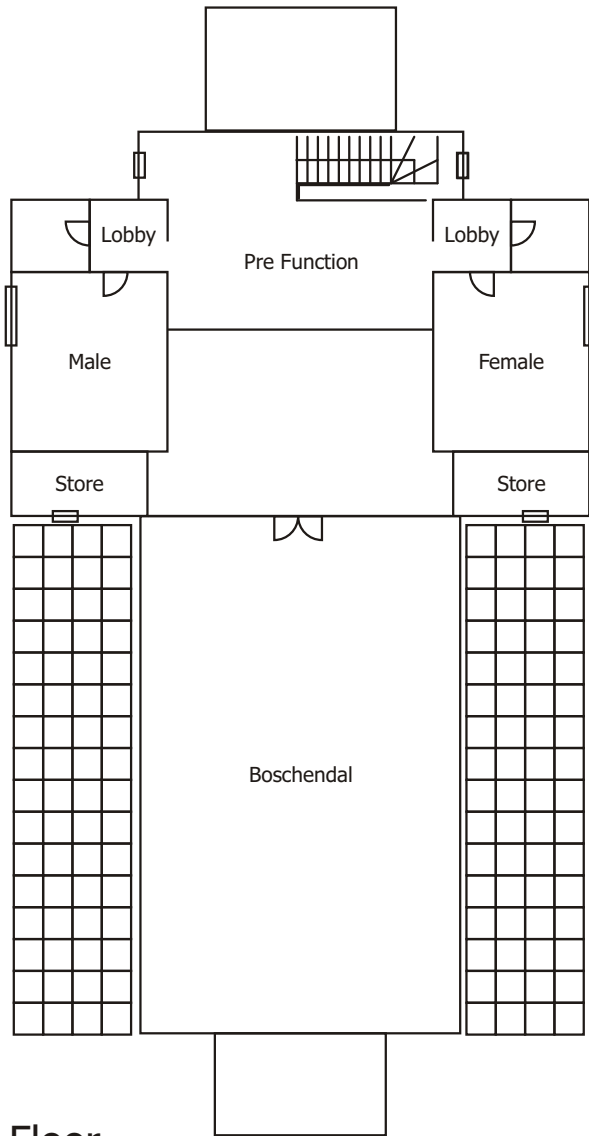

## Old Chapel

Room Name	Seating capacities						Room dimensions			Area M2	Light				Standard equipment			Screens	
	U-Shape	Double-U	School Room	Cinema	Board-room	Banquet	Length M	Width M	Height M		Room Controls	Dimmers	Windows	Black Out	Data Projector	Audio	Internet		
Boschendal	54	90	90	128	42	80	18.3	6.9	3	126	Y	Y	Y	Y	Y	Y	Y	3.4	3.4
Meerlust					10		5.1	3.6	3	18	Y	Y	Y	Y	Y	Y	Y	2	2
La Motte					10		5.1	3.6	3	18	Y	Y	Y	Y	Y	Y	Y	2	2
Simonsig					10		3.4	3.2	3	11	Y	Y	Y	Y	Y	Y	Y	2	2
Morgenhof					10		3.4	3.2	3	11	Y	Y	Y	Y	Y	Y	Y	2	2

## De Kasteel

Room Name	Seating capacities						Room dimensions			Area M2	Light				Standard equipment			Screens	
	U-Shape	Double-U	School Room	Cinema	Half Rounds	Banquet	Length M	Width M	Height M		Room Controls	Dimmers	Windows	Black Out	Data Projector	Audio	Internet	Height (max)	Width (max)
De Kasteel full	-	-	200	300	-	300	35	17.5	4	613	Y	Y	Y	Y	Y	Y	Y	3	3
De Kasteel half	70	90	140	180	120	140	17.5	17.5	4	306	Y	Y	Y	Y	Y	Y	Y	3	3
De Kasteel quarter	35	50	70	120	60	70	17.5	8.8	4	154	Y	Y	Y	Y	Y	Y	Y		